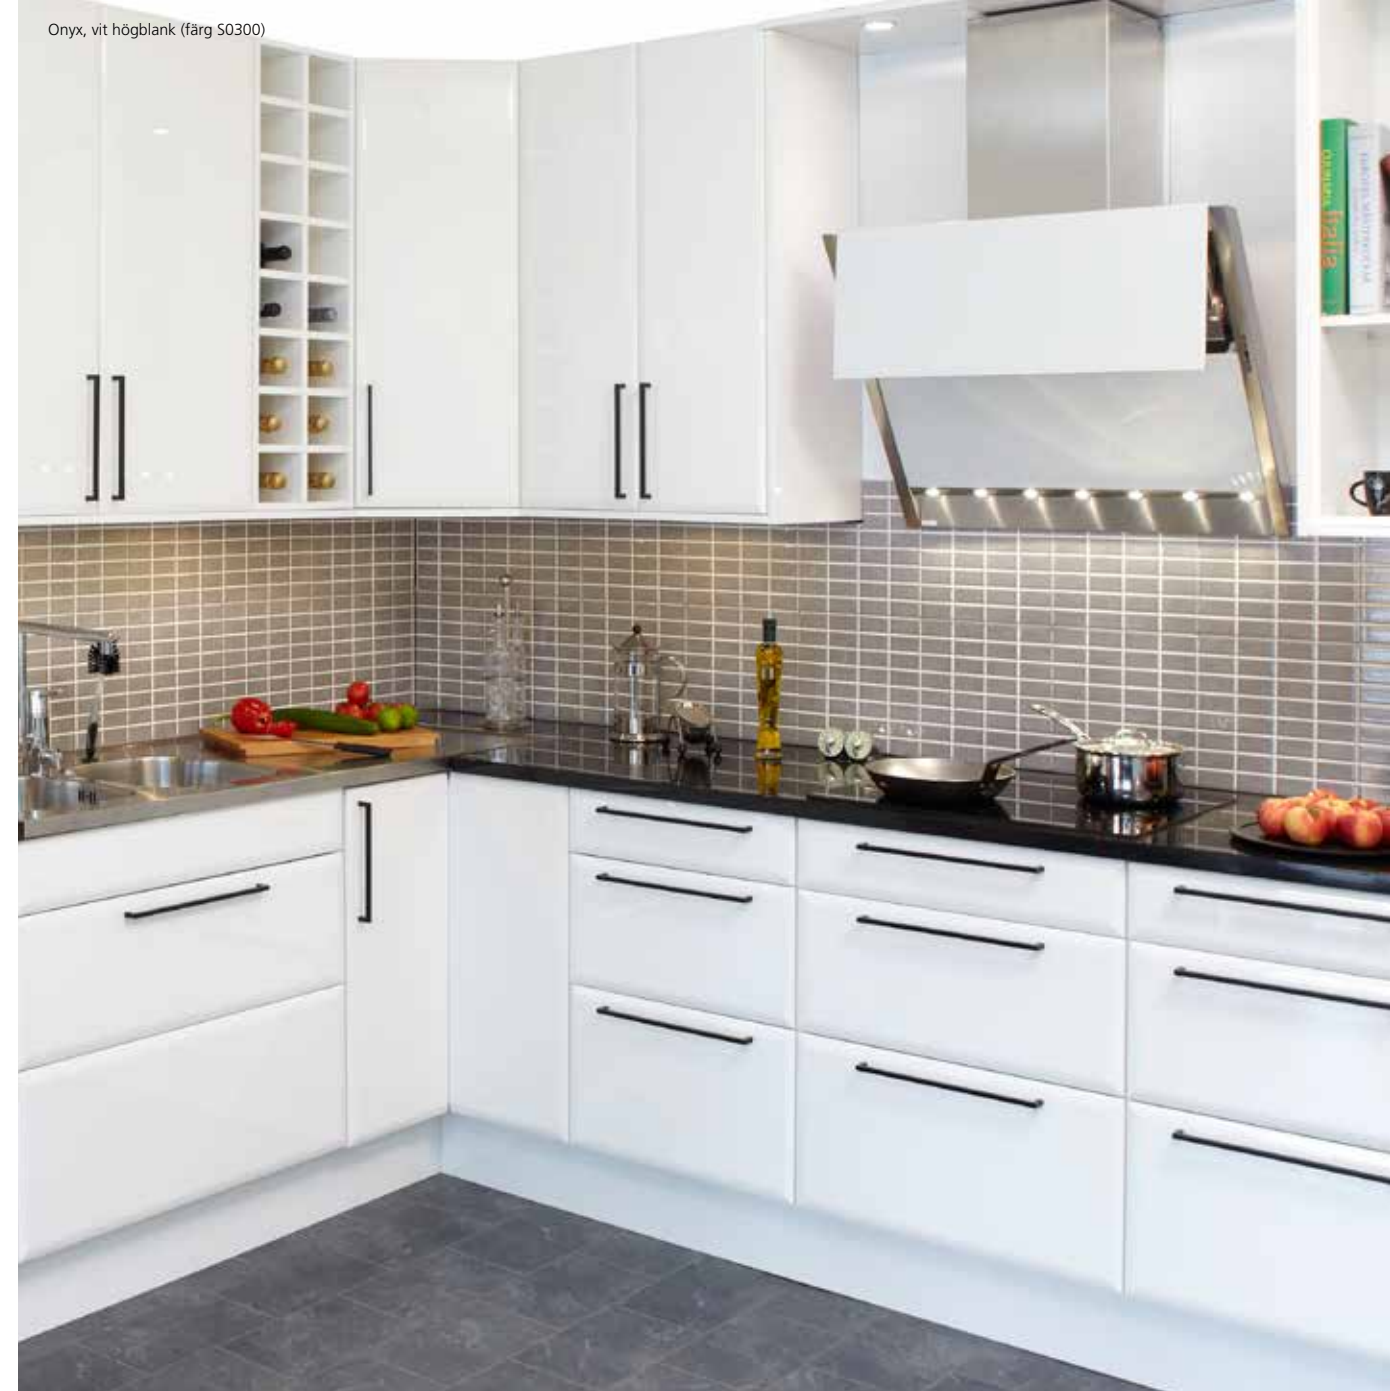

Göta plus svart ek

Backa köket vitrinluckor i kombiutförande med kryssvitrin, färg S0300N. Vitt med svarta detaljer i stor harmoni.

Strikt högblank vit, S0300

Onyx, vit högblank (färg S0300)

Smarta vik/lyft luckor på väggskåpen. Vardagsporlinet döljs i nedre delen och vitrindelen framhäver dekorglas i överdelen av skåpen.